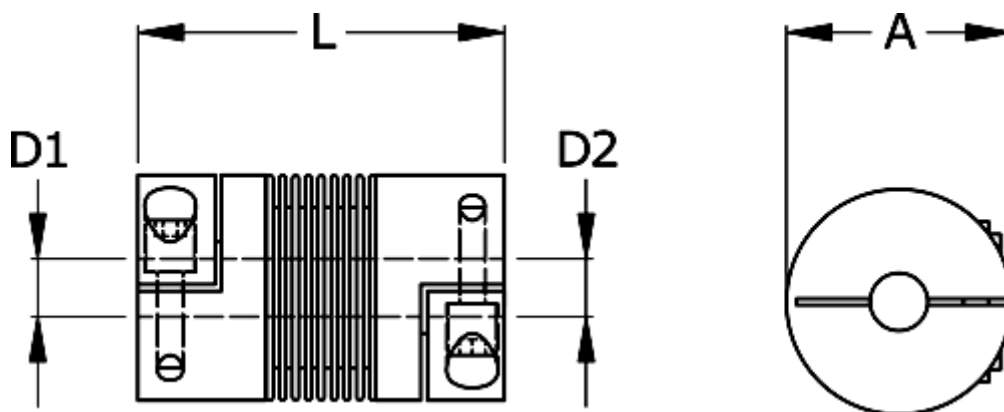

Varenummer: 3330403001055060  
Beskrivelse: Metalbælgkobling type 4 str.300  
Længde 105 mm, boring 50/60 mm

## Mål

A	= 110
D1	= 50
D2	= 60
L	= 105
Nom. moment NM (Tkn)	= 300